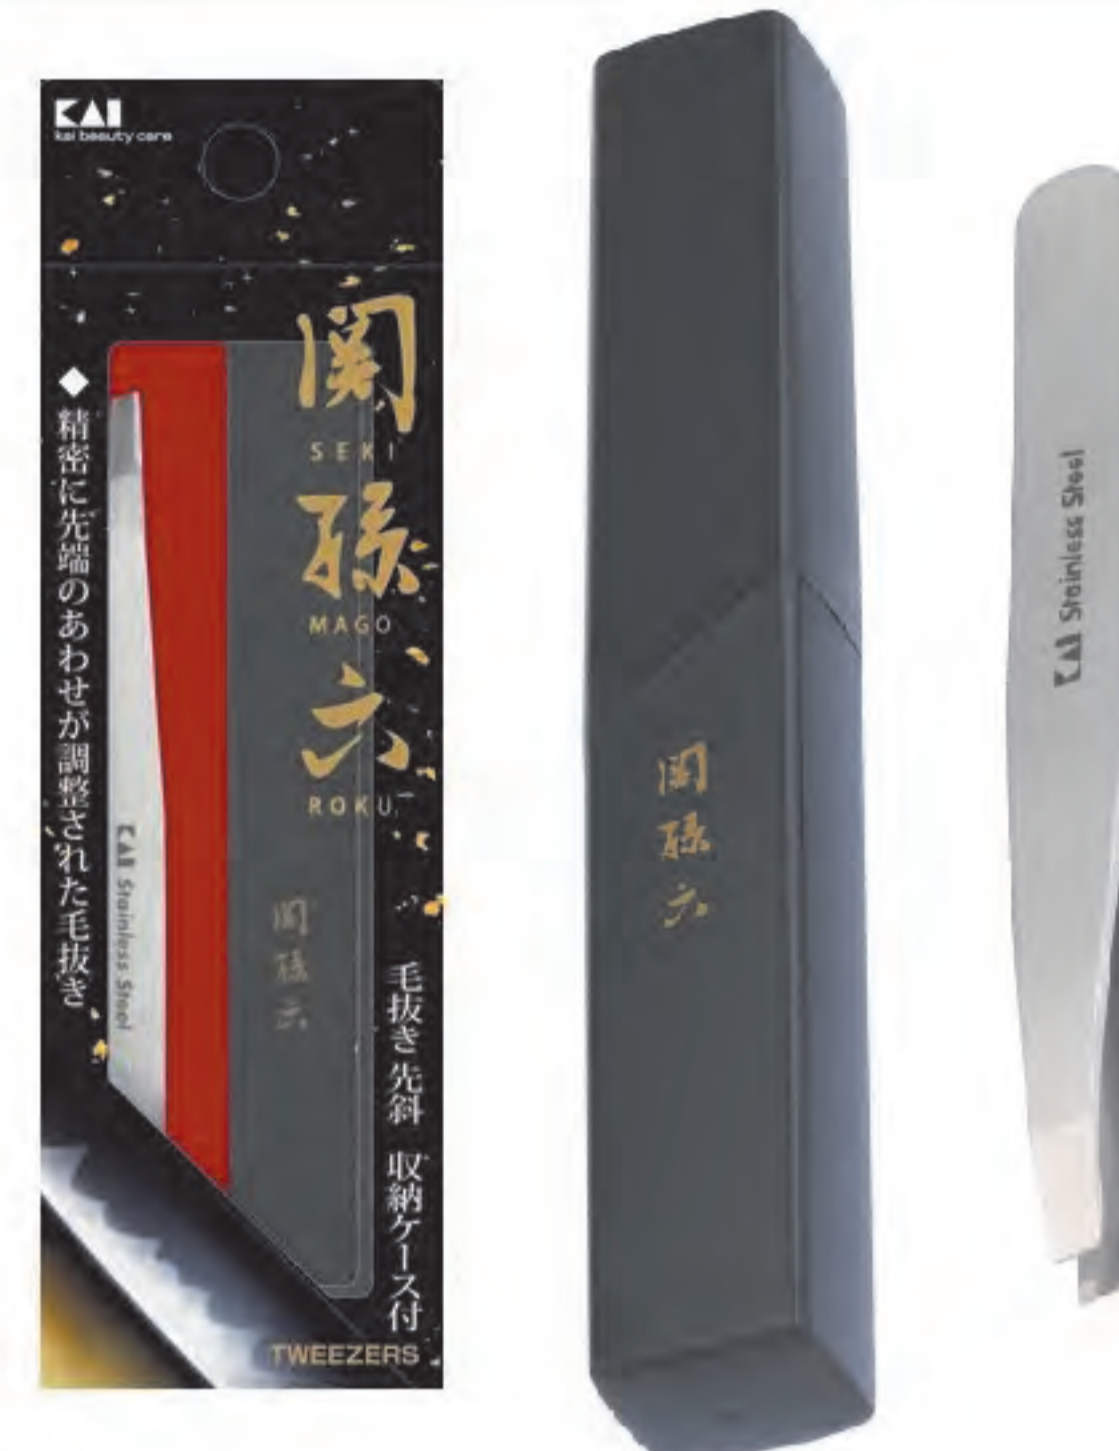

型號:HC-3033
品名:Groom
頭髮打薄剪刀
條碼:4901601281835

型號:HC-3034
品名:打薄剪刀
條碼:4901601281842

型號:HC-3041
品名:旅行用5件式修容組
條碼:4901601281910

型號:HC-3043
品名:拔毛夾
條碼:4901601301304

型號:HC-3348
品名:左右雙開髮夾(M/黑)
條碼:4901601288179

型號:HC-3505
品名:關孫六拔毛夾附盒
(平口)
條碼:4901601286274